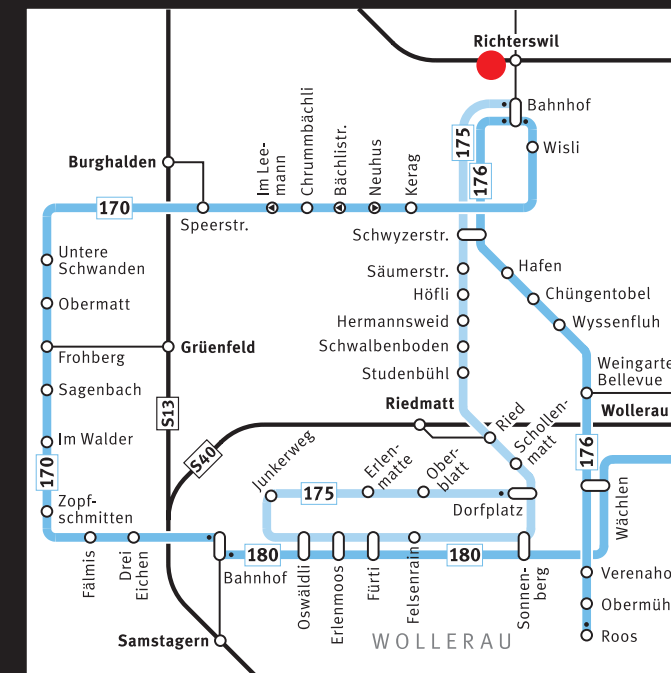

Lokalnetz Richterswil–Wollerau

● Räbechilbi Richterswil

Vorverkauf

Wer mit dem Bus von Samstagern, Richterswil oder Wollerau an die Räbechilbi fährt, löst das Festabzeichen am besten bereits im Vorverkauf. Vorverkaufsstellen: www.raebecilbi.ch

Informationen

Ab 15.00 Uhr Räbenverkauf auf dem Wisshusplatz. Die Sechstklässler aus Richterswil bieten ihre kunstvoll geschnitzten Räben zum Verkauf an.

Über 20 Marktstände, verteilt im alten Dorfkern, verkaufen Würste vom Grill, Raclette, Kuchen und weitere Leckereien. Die Getränkeauswahl ist vielfältig. An Jugendliche unter 18 Jahren wird kein Alkohol verkauft.

Ab 16.00 Uhr präsentieren auf dem Wisshusplatz und in der Poststrasse verschiedene Blasmusikformationen ad-hoc-Platzkonzerte.

Beim Einnachten werden zehntausende Kerzen angezündet und in die Räbenbäuche gelegt. Der Dorfkern verwandelt sich zu einer Märchenkulisse.

Um 17.30 und 20.30 Uhr zeichnet die beleuchtete Fontäne zauberhafte Spuren in den Nachthimmel.

Um 18.00 Uhr Beginn des Räbenlichterumzugs: Für den rund eine Stunde dauernden Umzug erschufen die Schulen und Vereine von Richterswil/Samstagern wieder 47 Sujets.

Nach dem Umzug sind diverse Sujets im Dorfkern ausgestellt.

Tauchen Sie in diese kreative Lichterwelt ein und lassen Sie sich verzaubern!

Der Verkehrsverein Richterswil/Samstagern organisiert die Richterswiler Räbechilbi.

Informationen finden Sie unter www.vvrs.ch
Verkehrsbüro (vormittags): 044 787 69 69
Gemeindepolizei: 044 787 11 50

Infostand auf dem Wisshusplatz (ab 16 Uhr)

Informationen rund um die Räbechilbi.
Verkauf des Fotobands Räbechilbi Richterswil, der Kunstkarten, Abzeichen und Plaketten.