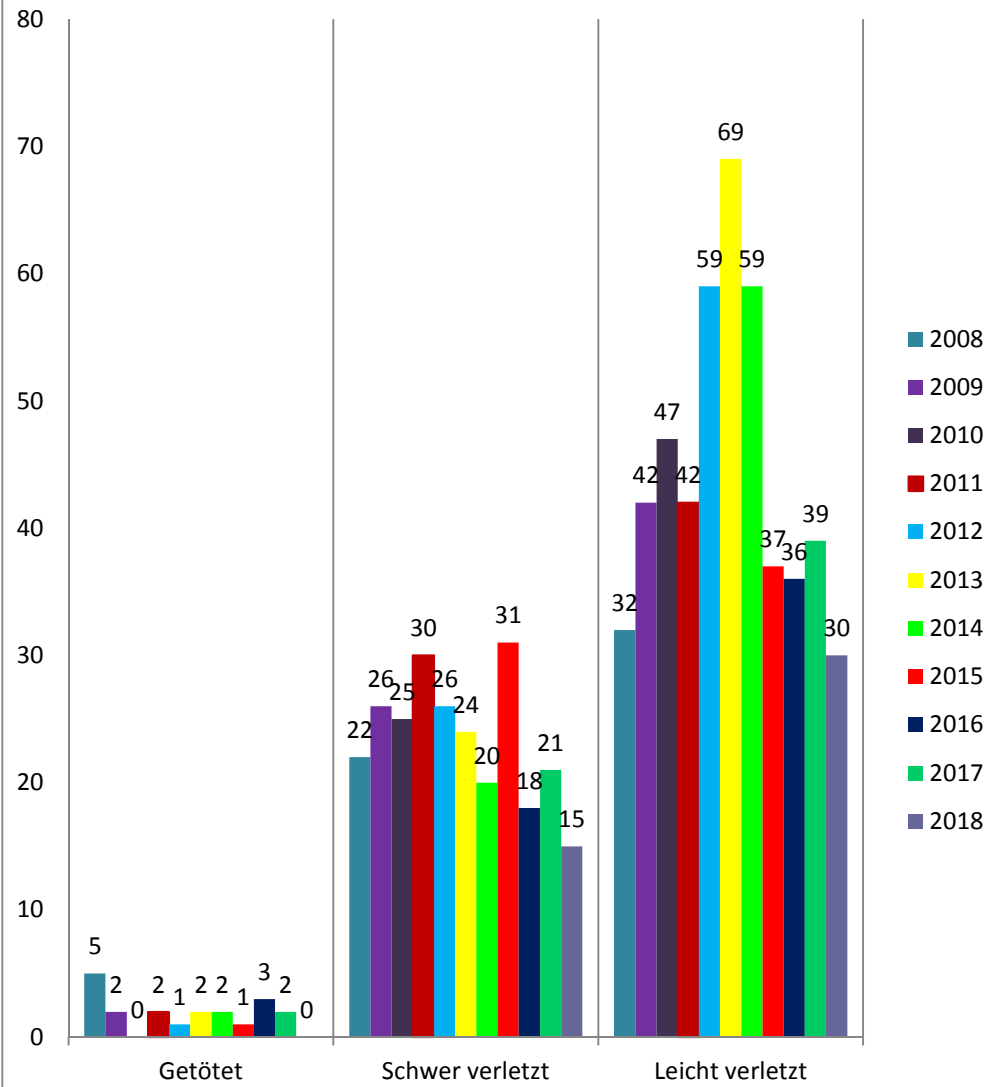

Verunfallte Lenker 2008-2018 nach Schwere Gruppe 15-17-jährige

Die Jahre 2013 & 2014 sind auffällig in der Gesamtanzahl

Verunfallte Lenker 2008-2018 nach Schwere Gruppe 18-20-jährige

Die Jahre 2012 & 2013 sind auffällig in der Gesamtanzahl

Verunfallte Leichtmotorradlenker 2008-18 nach Schwere Gruppe 15-17-jährige

Verunfallte Leichtmotorradlenker 2008-18 nach Schwere Gruppe 18-20-jährige

Verunfallte Kleinmotorradlenker 2008-17 nach Schwere Gruppe 15-17-jährige

Verunfallte Kleinmotorradlenker 2008-17 nach Schwere Gruppe 18-20-jährige