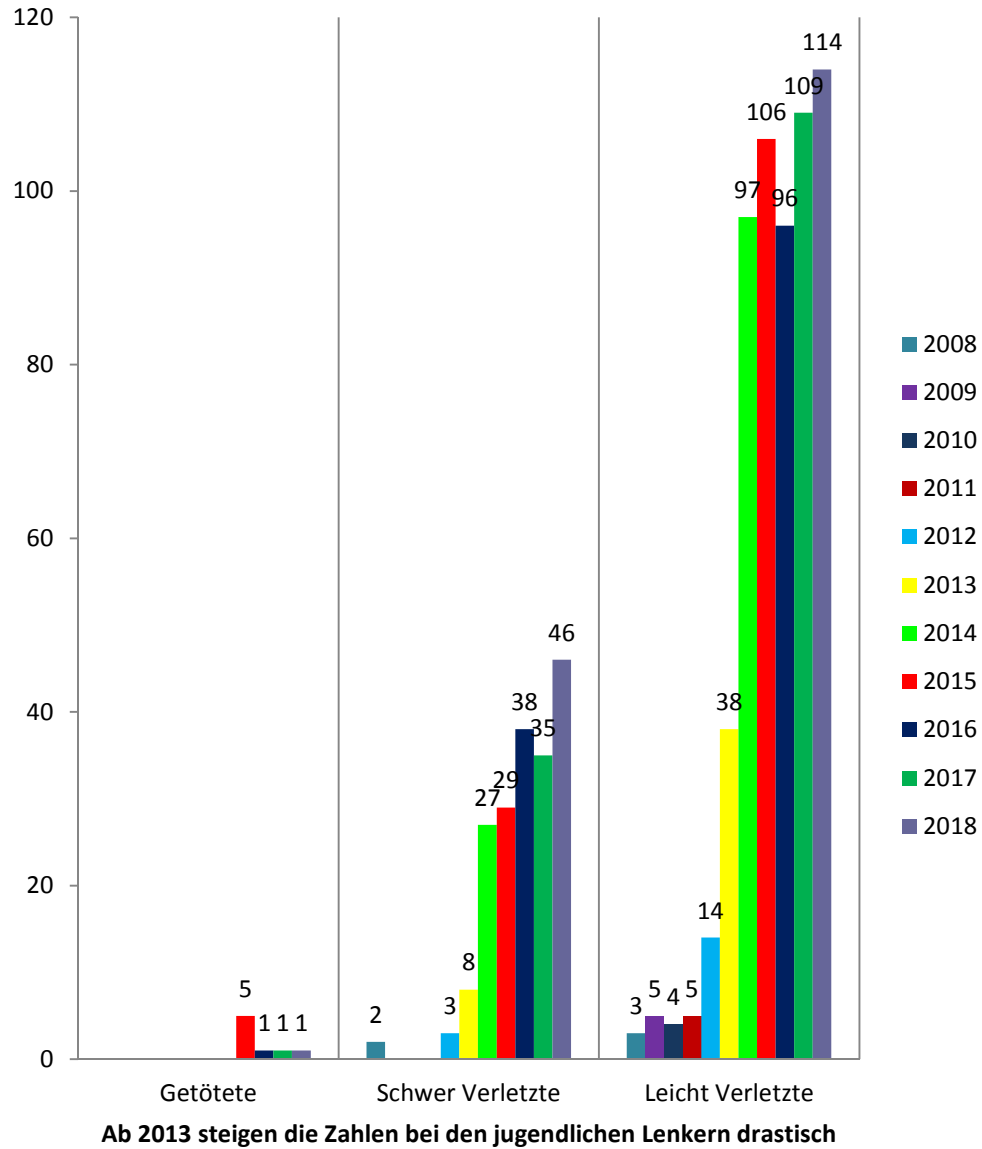

Verunfallte Lenker 2008-2018 nach Schwere Gruppe 15-17-jährige

Die Jahre 2013 & 2014 sind auffällig in der Gesamtanzahl

Verunfallte Lenker 2008-2018 nach Schwere Gruppe 18-20-jährige

Die Jahre 2012 & 2013 sind auffällig in der Gesamtanzahl

Verunfallte Leichtmotorradlenker 2008-18 nach Schwere Gruppe 15-17-jährige

Verunfallte Leichtmotorradlenker 2008-18 nach Schwere Gruppe 18-20-jährige

Verunfallte Kleinmotorradlenker 2008-17 nach Schwere Gruppe 15-17-jährige

Verunfallte Kleinmotorradlenker 2008-17 nach Schwere Gruppe 18-20-jährige