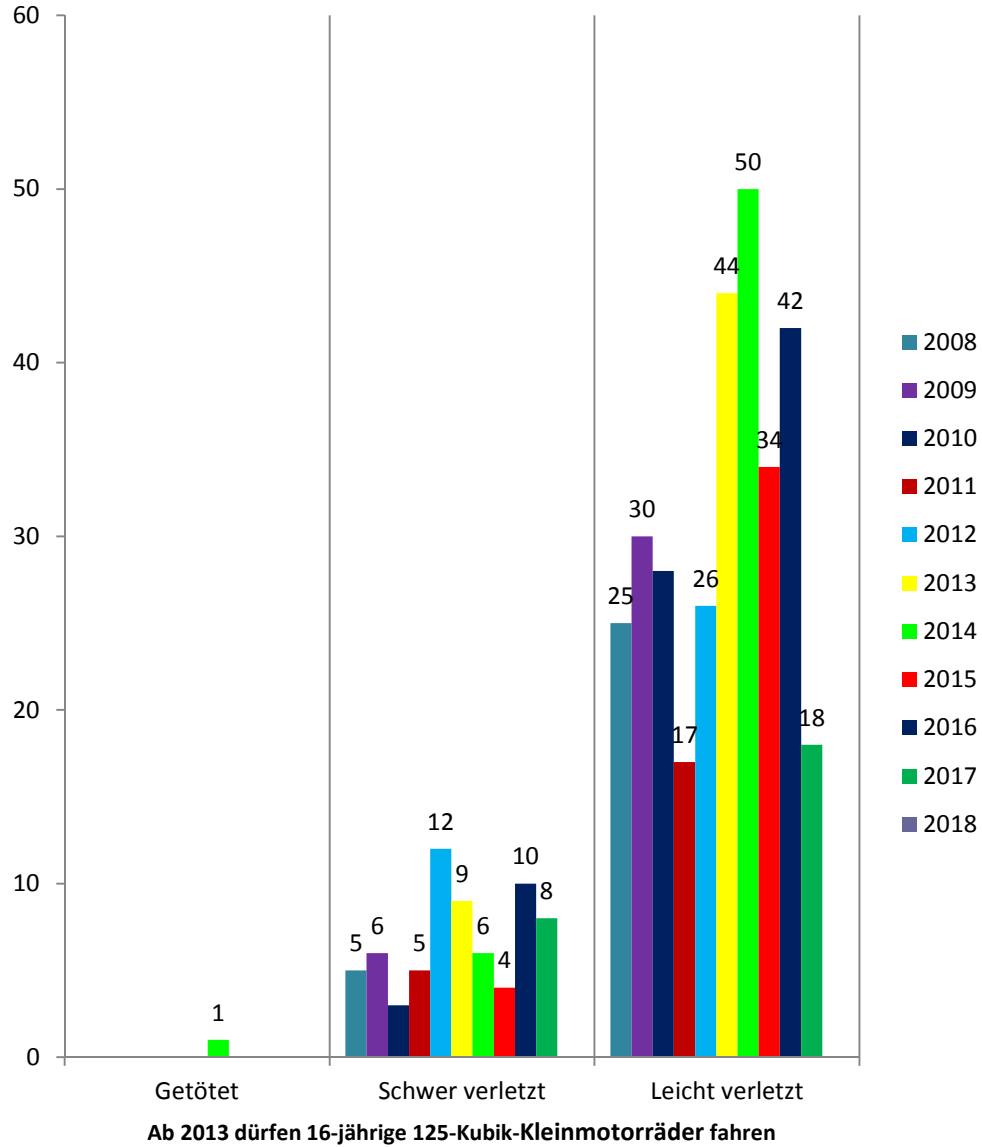

Verunfallte Lenker 2008-2018 nach Schwere Gruppe 15-17-jährige

Die Jahre 2013 & 2014 sind auffällig in der Gesamtanzahl

Verunfallte Lenker 2008-2018 nach Schwere Gruppe 18-20-jährige

Die Jahre 2012 & 2013 sind auffällig in der Gesamtanzahl

Verunfallte Leichtmotorradlenker 2008-18 nach Schwere Gruppe 15-17-jährige

Verunfallte Leichtmotorradlenker 2008-18 nach Schwere Gruppe 18-20-jährige

Verunfallte Kleinmotorradlenker 2008-17 nach Schwere Gruppe 15-17-jährige

Verunfallte Kleinmotorradlenker 2008-17 nach Schwere Gruppe 18-20-jährige