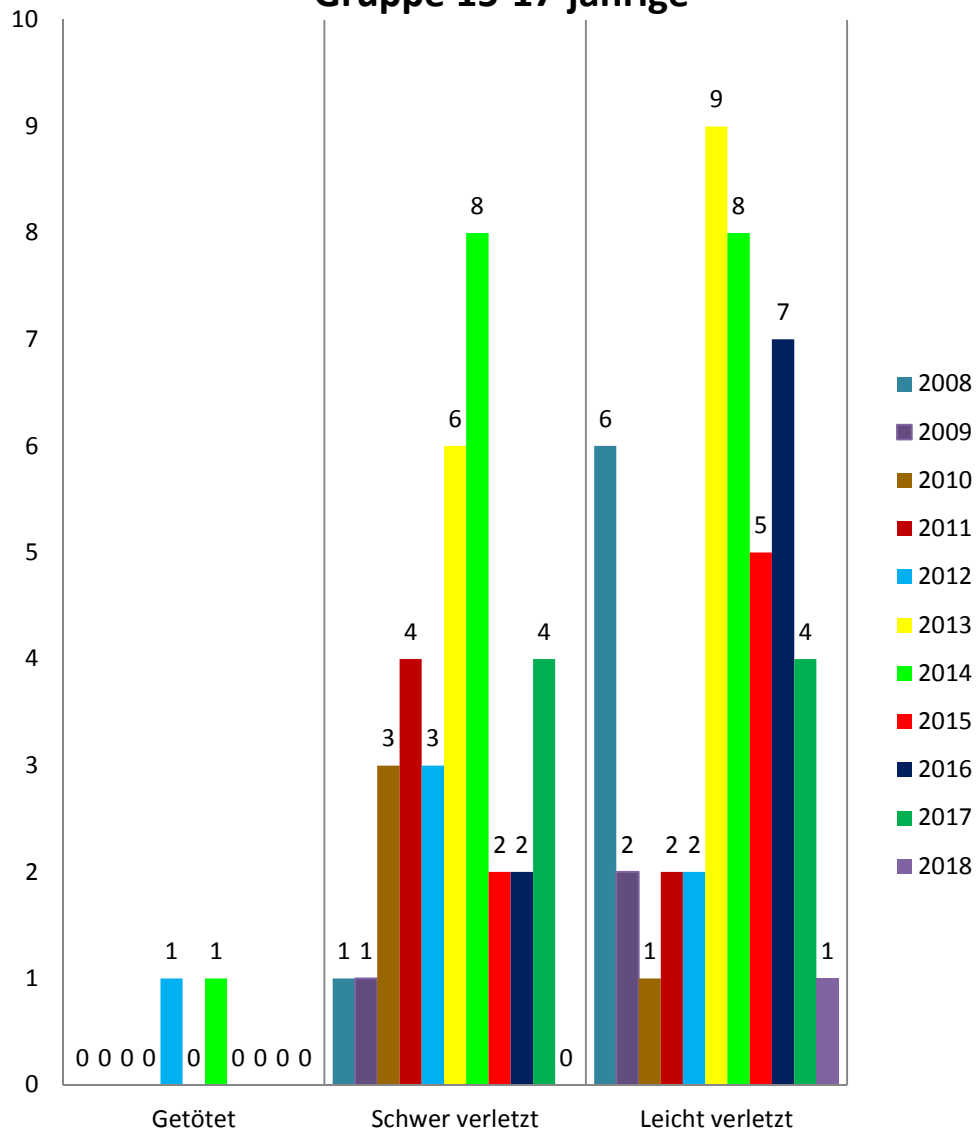

Verunfallte Lenker 2008-2018 nach Schwere Gruppe 15-17-jährige

Die Jahre 2013 & 2014 sind auffällig in der Gesamtanzahl

Verunfallte Lenker 2008-2018 nach Schwere Gruppe 18-20-jährige

Die Jahre 2012 & 2013 sind auffällig in der Gesamtanzahl

Verunfallte Leichtmotorradlenker 2008-18 nach Schwere Gruppe 15-17-jährige

Verunfallte Leichtmotorradlenker 2008-18 nach Schwere Gruppe 18-20-jährige

Verunfallte Kleinmotorradlenker 2008-17 nach Schwere Gruppe 15-17-jährige

Verunfallte Kleinmotorradlenker 2008-17 nach Schwere Gruppe 18-20-jährige