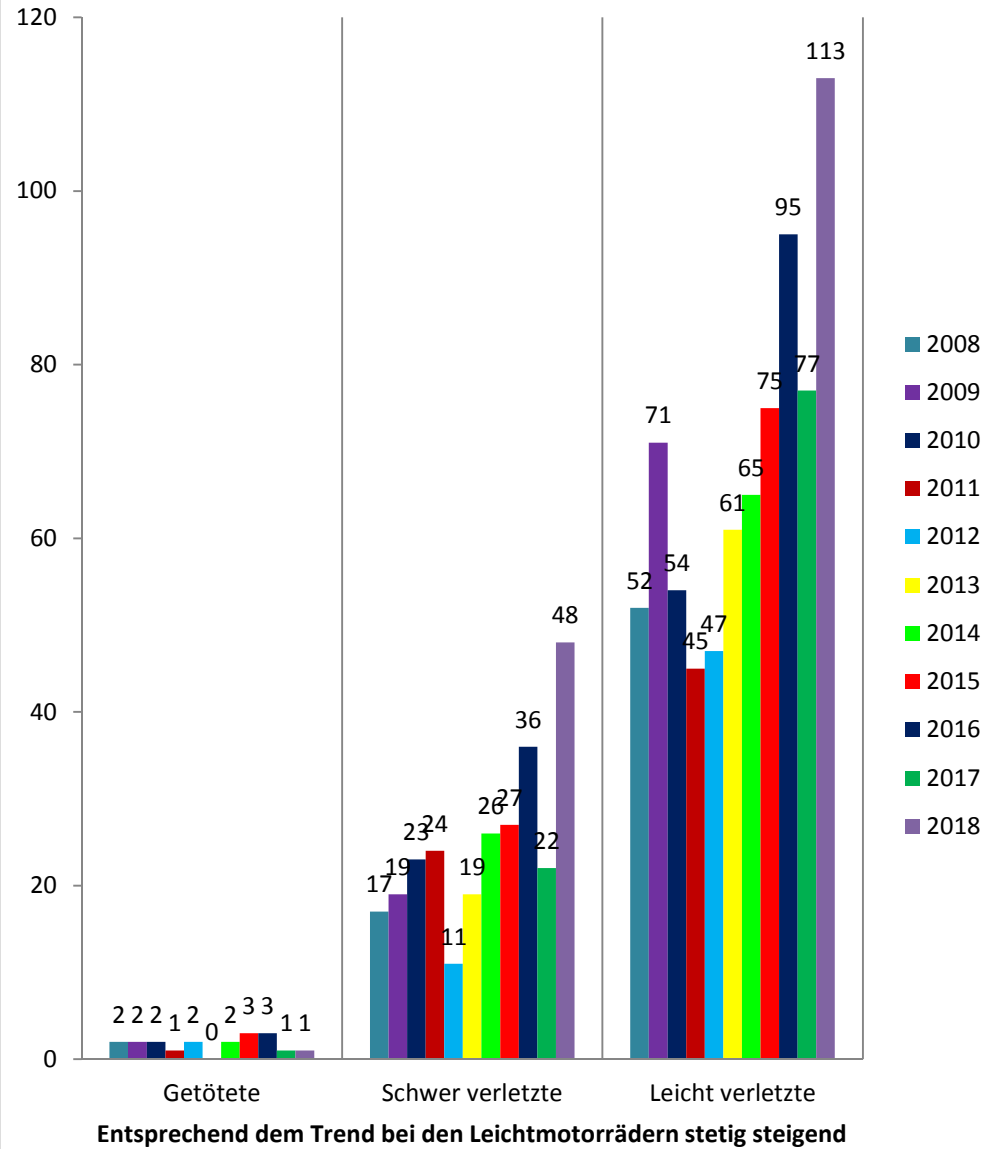

Verunfallte Lenker 2008-2018 nach Schwere Gruppe 15-17-jährige

Die Jahre 2013 & 2014 sind auffällig in der Gesamtanzahl

Verunfallte Lenker 2008-2018 nach Schwere Gruppe 18-20-jährige

Die Jahre 2012 & 2013 sind auffällig in der Gesamtanzahl

Verunfallte Leichtmotorradlenker 2008-18 nach Schwere Gruppe 15-17-jährige

Verunfallte Leichtmotorradlenker 2008-18 nach Schwere Gruppe 18-20-jährige

Verunfallte Kleinmotorradlenker 2008-17 nach Schwere Gruppe 15-17-jährige

Verunfallte Kleinmotorradlenker 2008-17 nach Schwere Gruppe 18-20-jährige